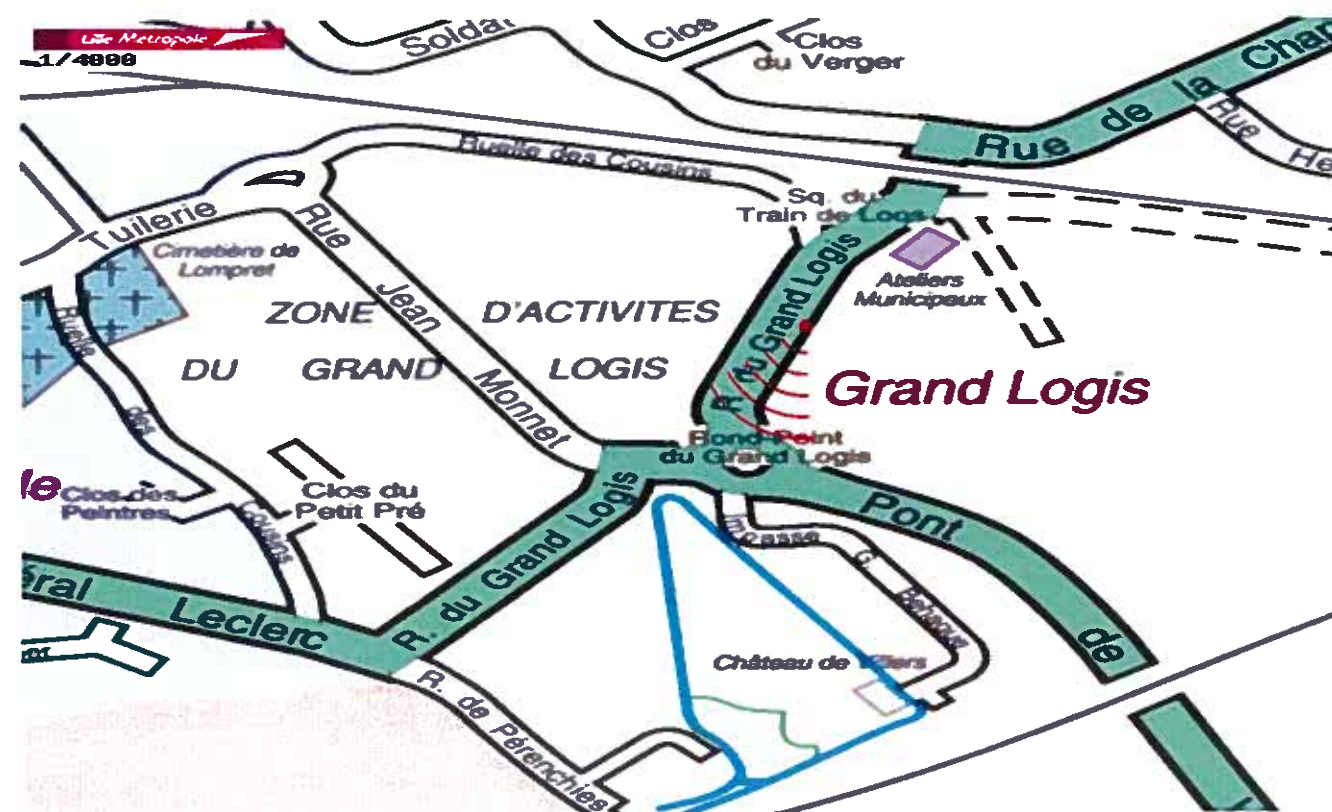

25/09/2014

RADAR PEDAGOGIQUE

Commune de
LOMPRET

Rue du Grand Logis
Vers Square du Train de
Loos

période
du 16/09/2014
au 21/09/2014

Vitesse réglementaire :
30Km/h

Lille Métropole