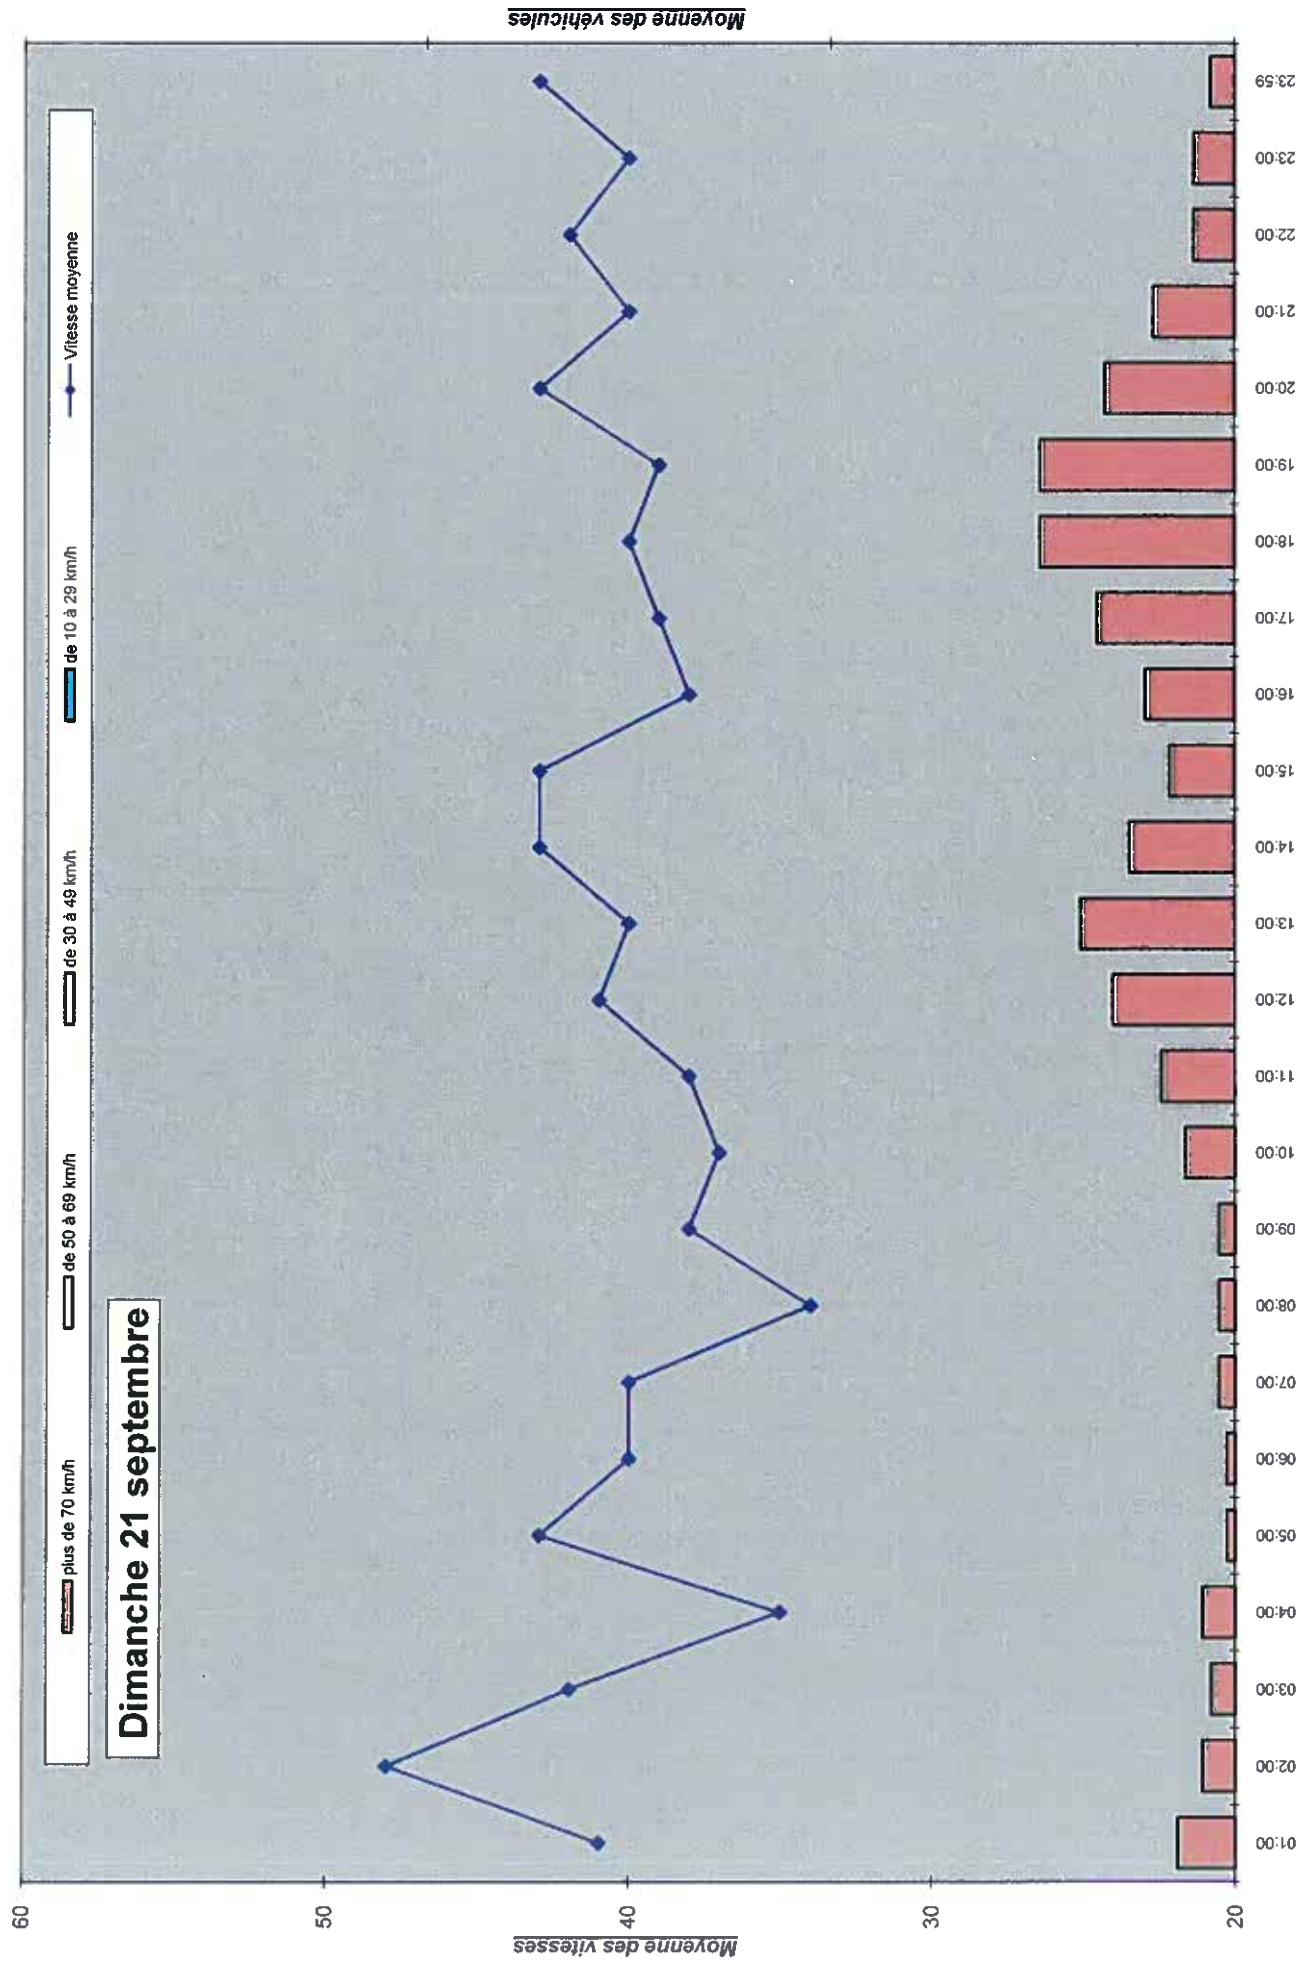

Période du 16 au 21 septembre 2014

--- rue du Grand Logis ---

**LOMPRET**

Lille Métropole

**Dimanche 21 septembre**

Vitesse réglementaire: 30 km/h

Bilan des jours ouvrés

Taux d'infractions : 46 %

V85 jour ouvrés : 47 km/h

V85 = vitesse en dessous de laquelle roulent 85% des usagers

Bilan du week-end

Taux d'infractions : 46 %

V85 week-end : 46 km/h

Période du 16 au 21 septembre 2014

LOMPRET

--- rue du Grand Logis ---

Période du 16 au 21 septembre 2014

--- rue du Grand Logis ---

**LOMPRET**

**Lille Métropole**