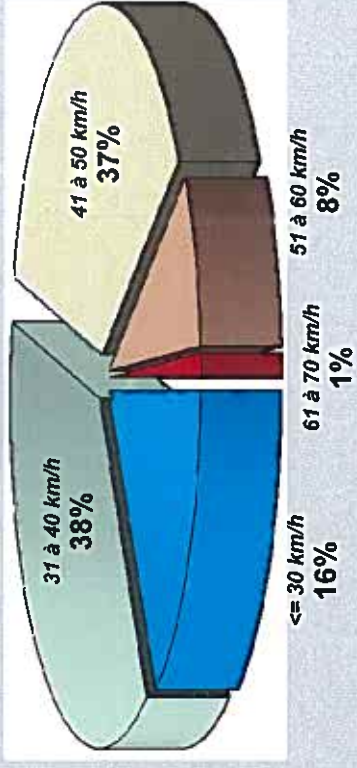

Période du 16 au 21 septembre 2014

--- rue du Grand Logis ---

**LOMPRET**

Lille Métropole

**Dimanche 21 septembre**

Vitesse réglementaire: 30 km/h

Bilan des jours ouvrés

Taux d'infractions : 46 %

V85 jour ouvrés : 47 km/h

V85 = vitesse en dessous de laquelle roulent 85% des usagers

Bilan du week-end

Taux d'infractions : 46 %

V85 week-end : 46 km/h

Période du 16 au 21 septembre 2014

LOMPRET

--- rue du Grand Logis ---