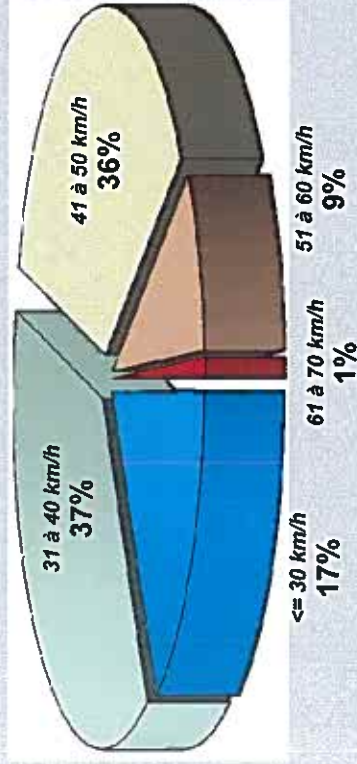

Période du 16 au 21 septembre 2014

--- rue du Grand Logis ---

**LOMPRET**

Lille Métropole

**Dimanche 21 septembre**

Vitesse réglementaire: 30 km/h

Bilan des jours ouvrés

Taux d'infractions : 46 %

V85 jour ouvrés : 47 km/h

V85 = vitesse en dessous de laquelle roulent 85% des usagers

Bilan du week-end

Taux d'infractions : 46 %

V85 week-end : 46 km/h

Période du 16 au 21 septembre 2014

LOMPRET

--- rue du Grand Logis ---