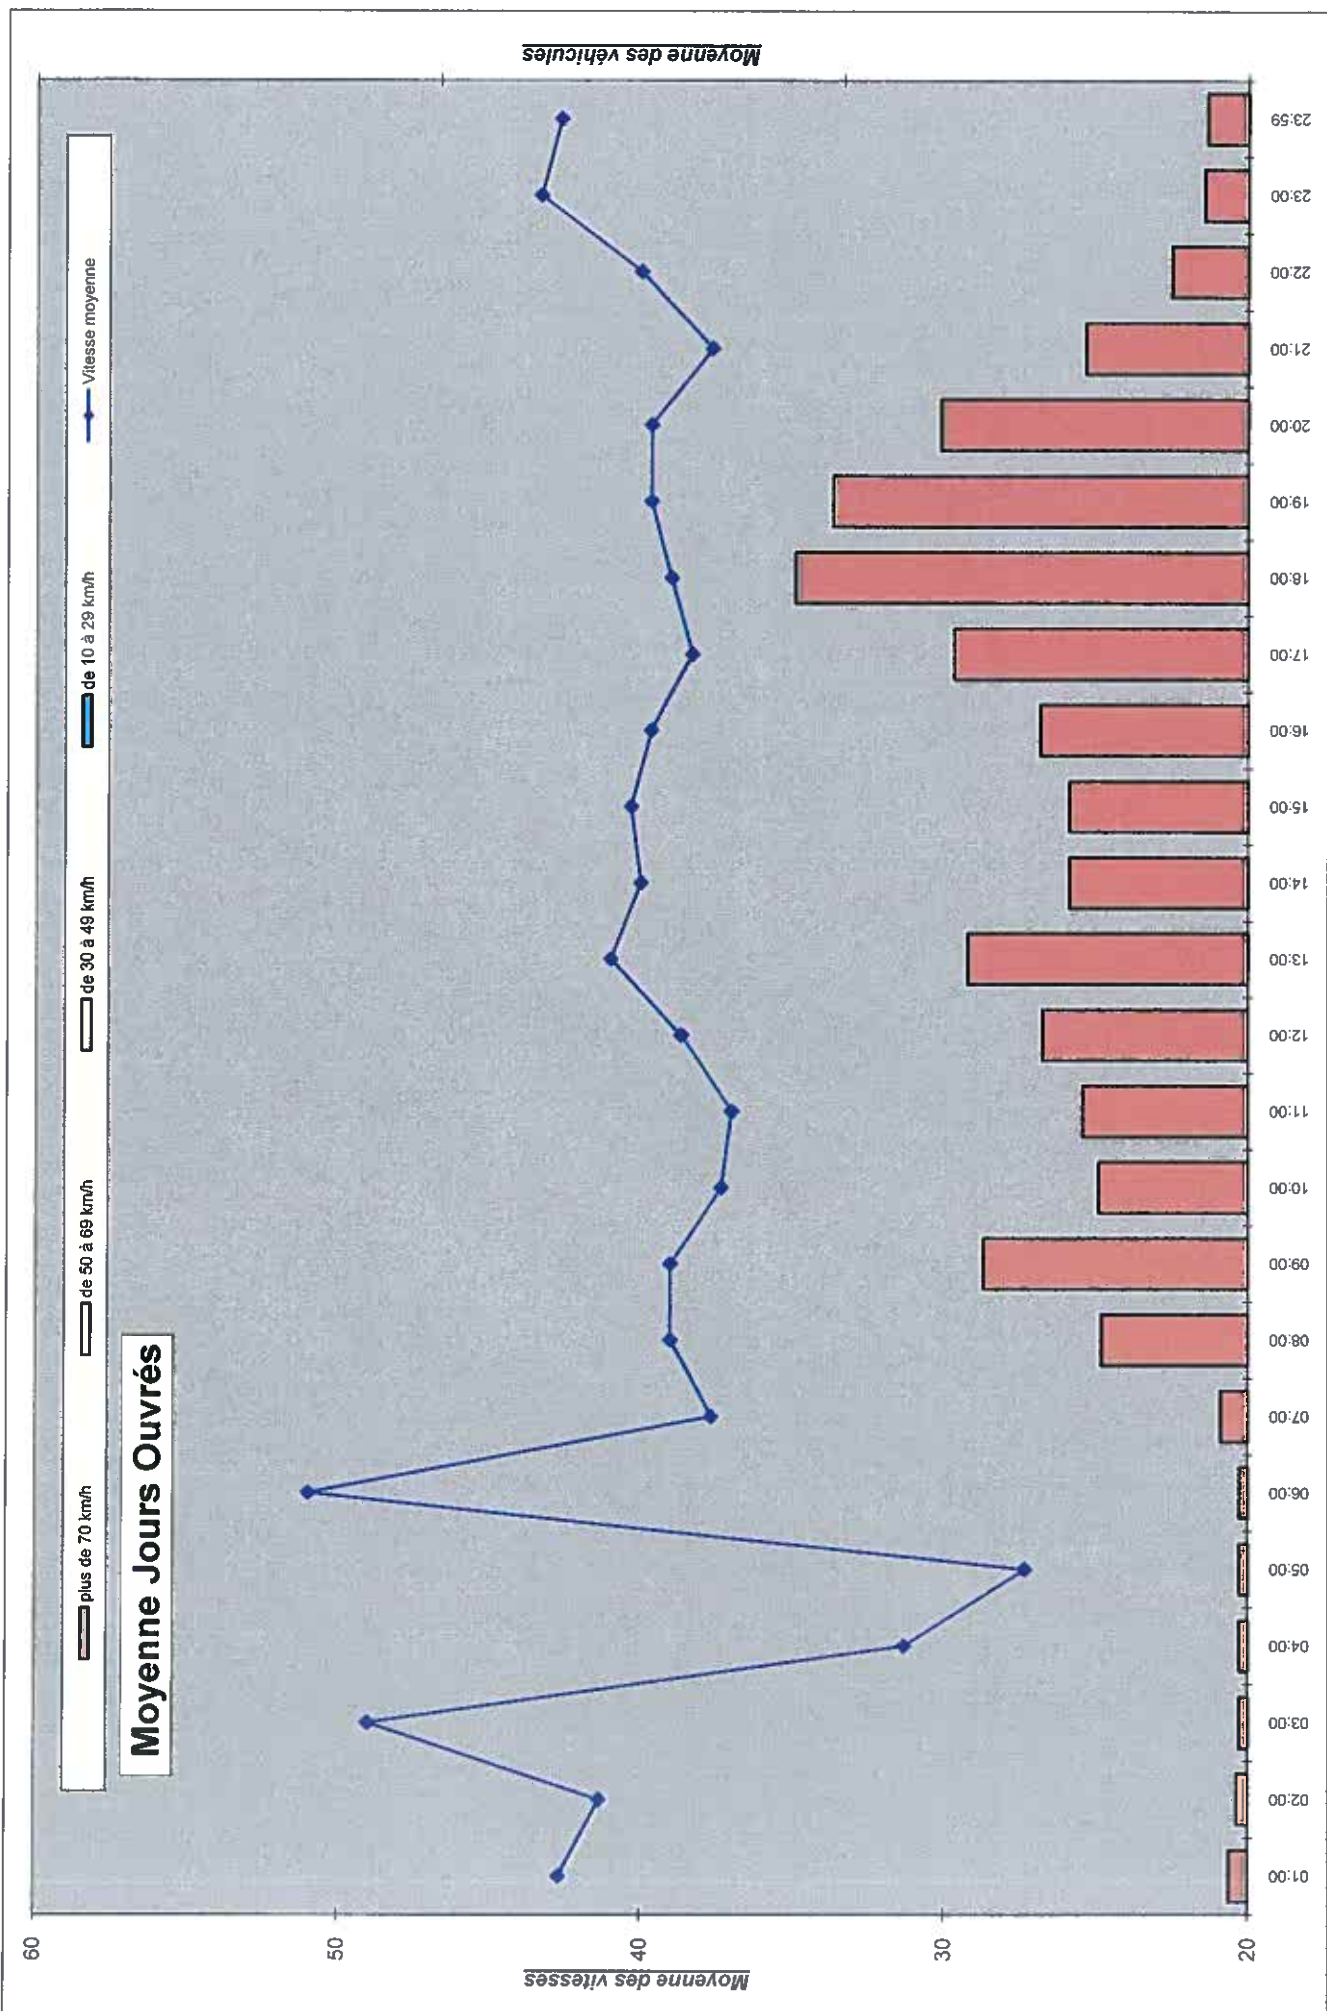

Période du 16 au 21 septembre 2014

--- rue du Grand Logis ---

**LOMPRET**

Lille Métropole

**Dimanche 21 septembre**

Vitesse réglementaire: 30 km/h

Bilan des jours ouvrés

Taux d'infractions : 46 %

V85 jour ouvrés : 47 km/h

V85 = vitesse en dessous de laquelle roulent 85% des usagers

Bilan du week-end

Taux d'infractions : 46 %

V85 week-end : 46 km/h

Période du 16 au 21 septembre 2014

LOMPRET

--- rue du Grand Logis ---

Période du 16 au 21 septembre 2014

--- rue du Grand Logis ---

**LOMPRET**

**Lille Métropole**